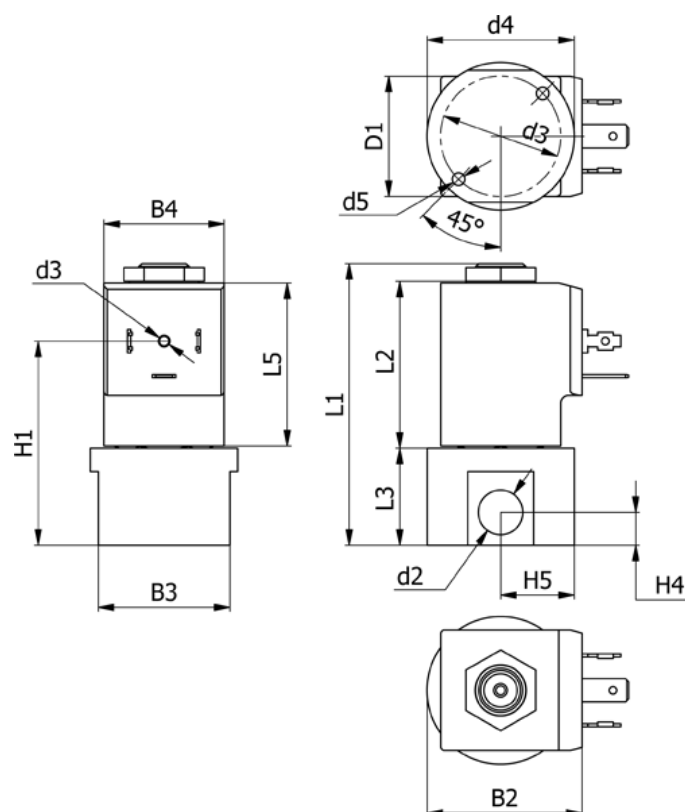

Varenummer: 588Q3C624SB0471  
 Beskrivelse: Magnetventil type Q3C624.SB0.471 3/2 NC  
 24 VDC dyse 2,4 hus i Rustfast AISI 303 Portstr. G1/4"

## Mål

B2 = 40	H1 = 52.5	Ventilfunktion = 3/2 NC
B3 = 34	H4 = 8.5	
B4 = 31	H5 = 19	
d2 = G1/4"	L1 = 72.6	
d3 = M3x4	L3 = 25	
d4 = 31	L5 = 42.5	
d5 = M4x8	Lysning = 2.4	
Flow = 3.0	Spænding = 24 VDC	